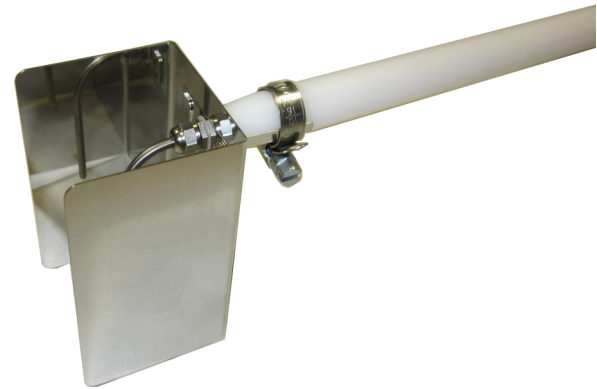

Specifiche Tecniche

Materiale schermo	Acciaio Inox
Dimensioni schermo	A=80mm, L=50mm, P=50mm Sp=0,5mm
Accessori	Fascetta stringitubo a vite
Materiale fascetta	Acciaio Inox
Diametro fascetta	11-16mm

Schermo Protezione Irraggiamento per Sonde/Dataloggers Gradi Giorno.

Da utilizzarsi su edifici ove non sia presente una parete perfettamente orientata a Nord.

Può essere utilizzata con i modelli WSS10TGG, WSD10TGG e WD10TGG.

Comprensivo di fascetta stringitubo.

Le caratteristiche possono essere soggette a variazione senza alcun preavviso